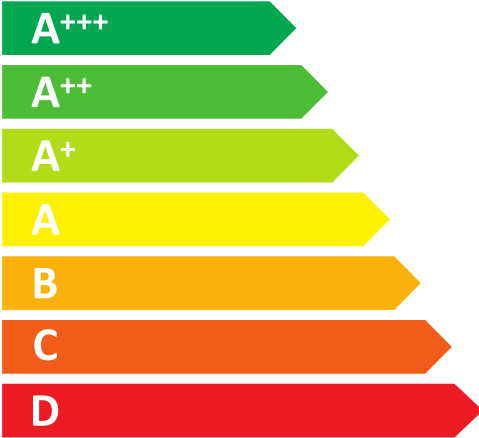

ENERG
енергия · ενεργεια

Electrolux

EW8F228S 914917005

A+++

ENERGIA · ЕНЕРГИЯ · ΕΝΕΡΓΕΙΑ
ENERGIJA · ENERGY · ENERGIE
ENERGI

117
kWh/annum

9999
L/annum

8,0
kg